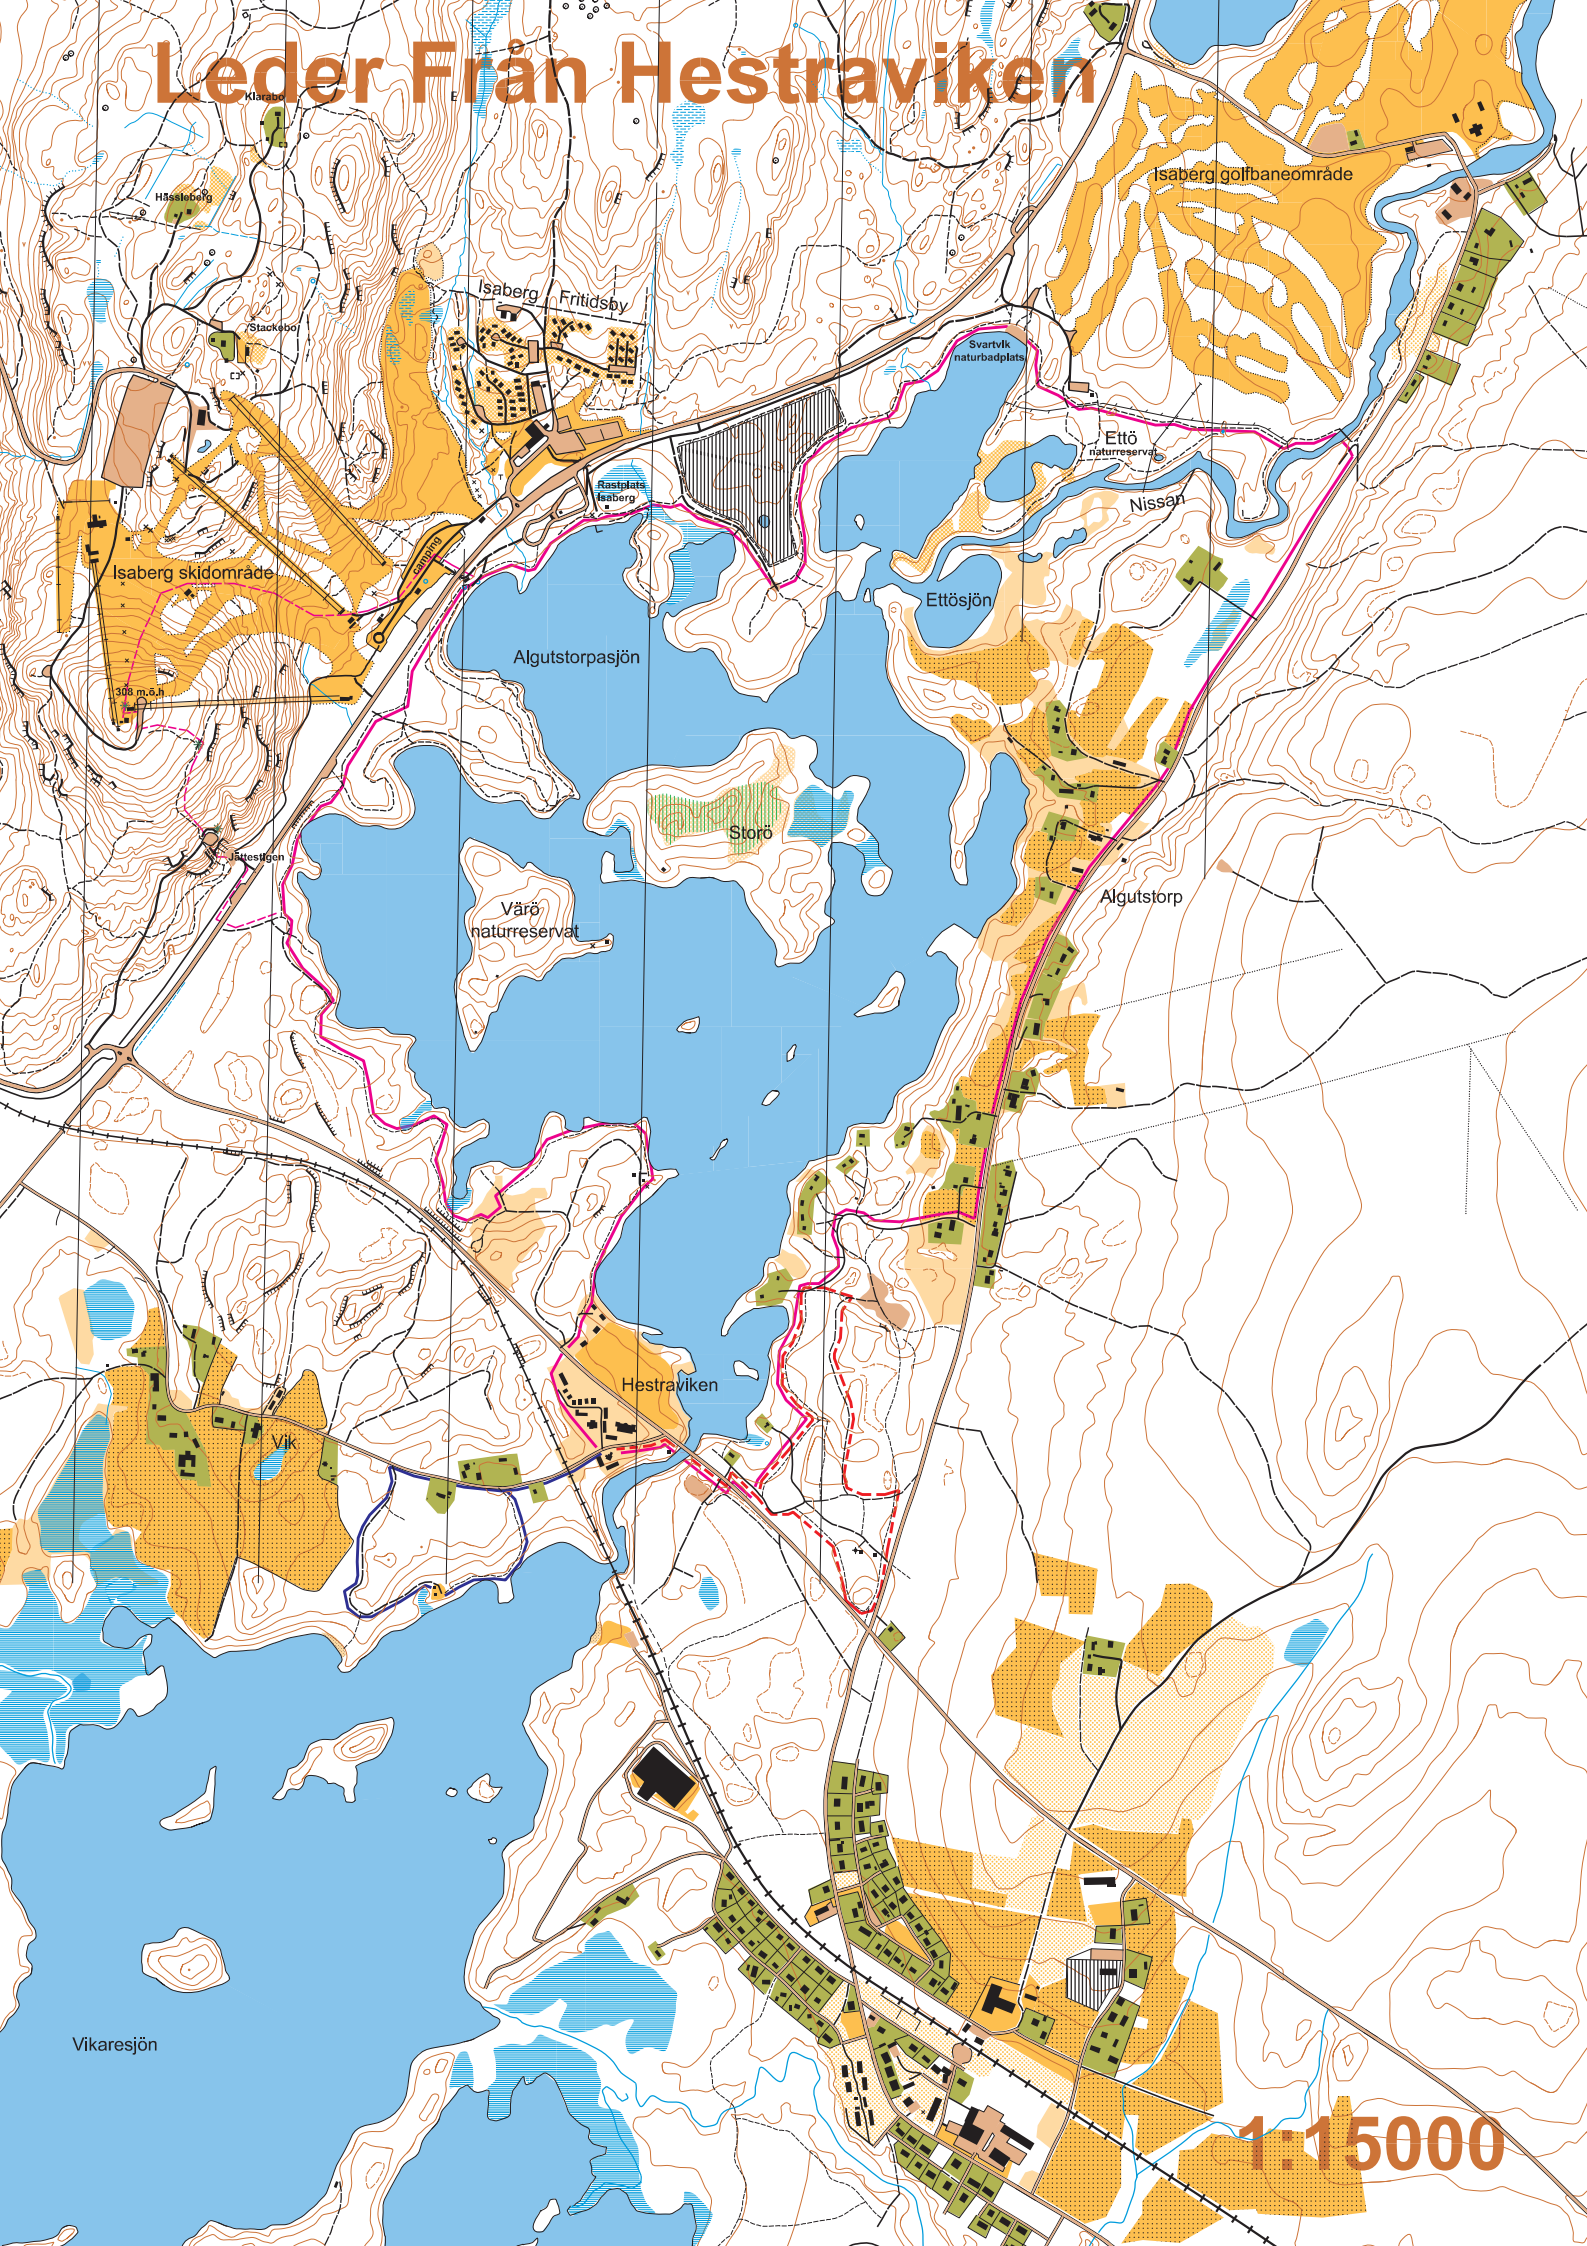

# Leder Från Hestraviken

1:15000